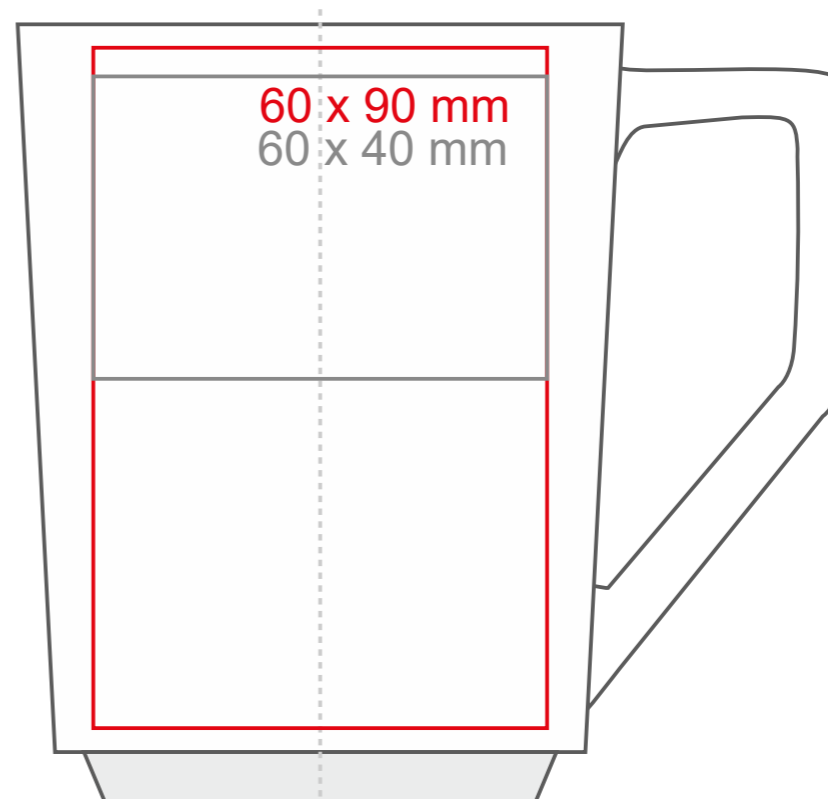

Ivory

300 ml / h: 103 mm / Ø 80 mm

Nadruk na uchu	- 100 x 12 mm
Nadruk wewnątrz na ściance	- 50 x 20 mm
Nadruk wewnątrz na dnie	- Ø 30 mm
Nadruk od spodu	- Ø 30 mm

*W przypadku projektów dla kalkomanii wybiegających poza standardową powierzchnię nadruku prosimy o kontakt z działem handlowym.

legenda

- Nadruk kalkomania (Transfer Print)
- Piaskowanie (Sensitive Touch)
- Nadruk bezpośredni (Direct Print)