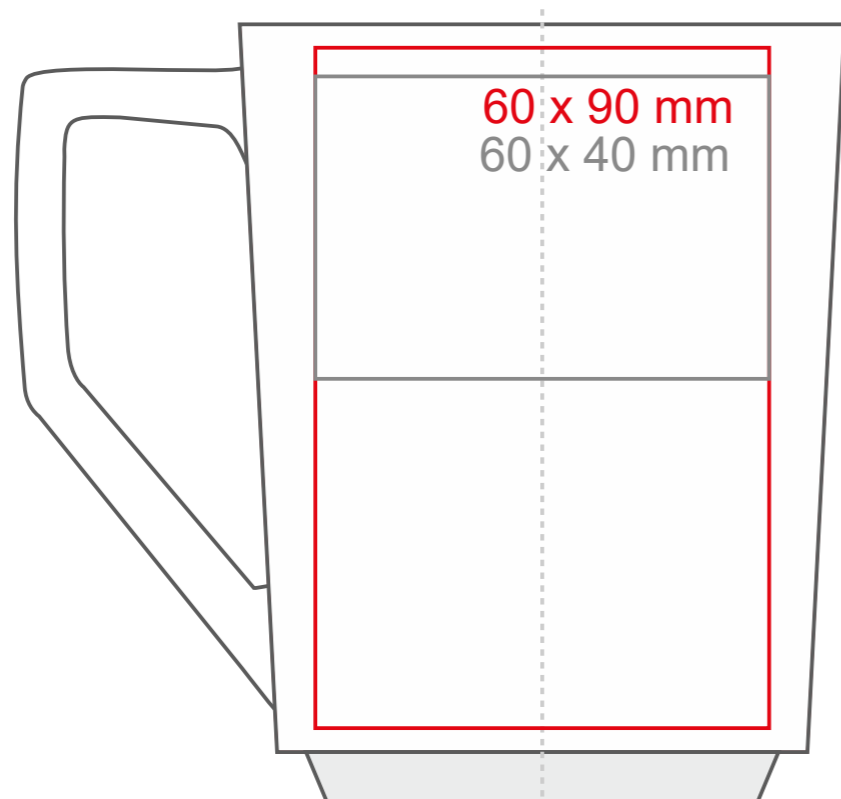

Ivory

300 ml / h: 103 mm / Ø 80 mm

Nadruk na uchu	- 100 x 12 mm
Nadruk wewnątrz na ściance	- 50 x 20 mm
Nadruk wewnątrz na dnie	- Ø 30 mm
Nadruk od spodu	- Ø 30 mm

*W przypadku projektów dla kalkomanii wybiegających poza standardową powierzchnię nadruku prosimy o kontakt z działem handlowym.