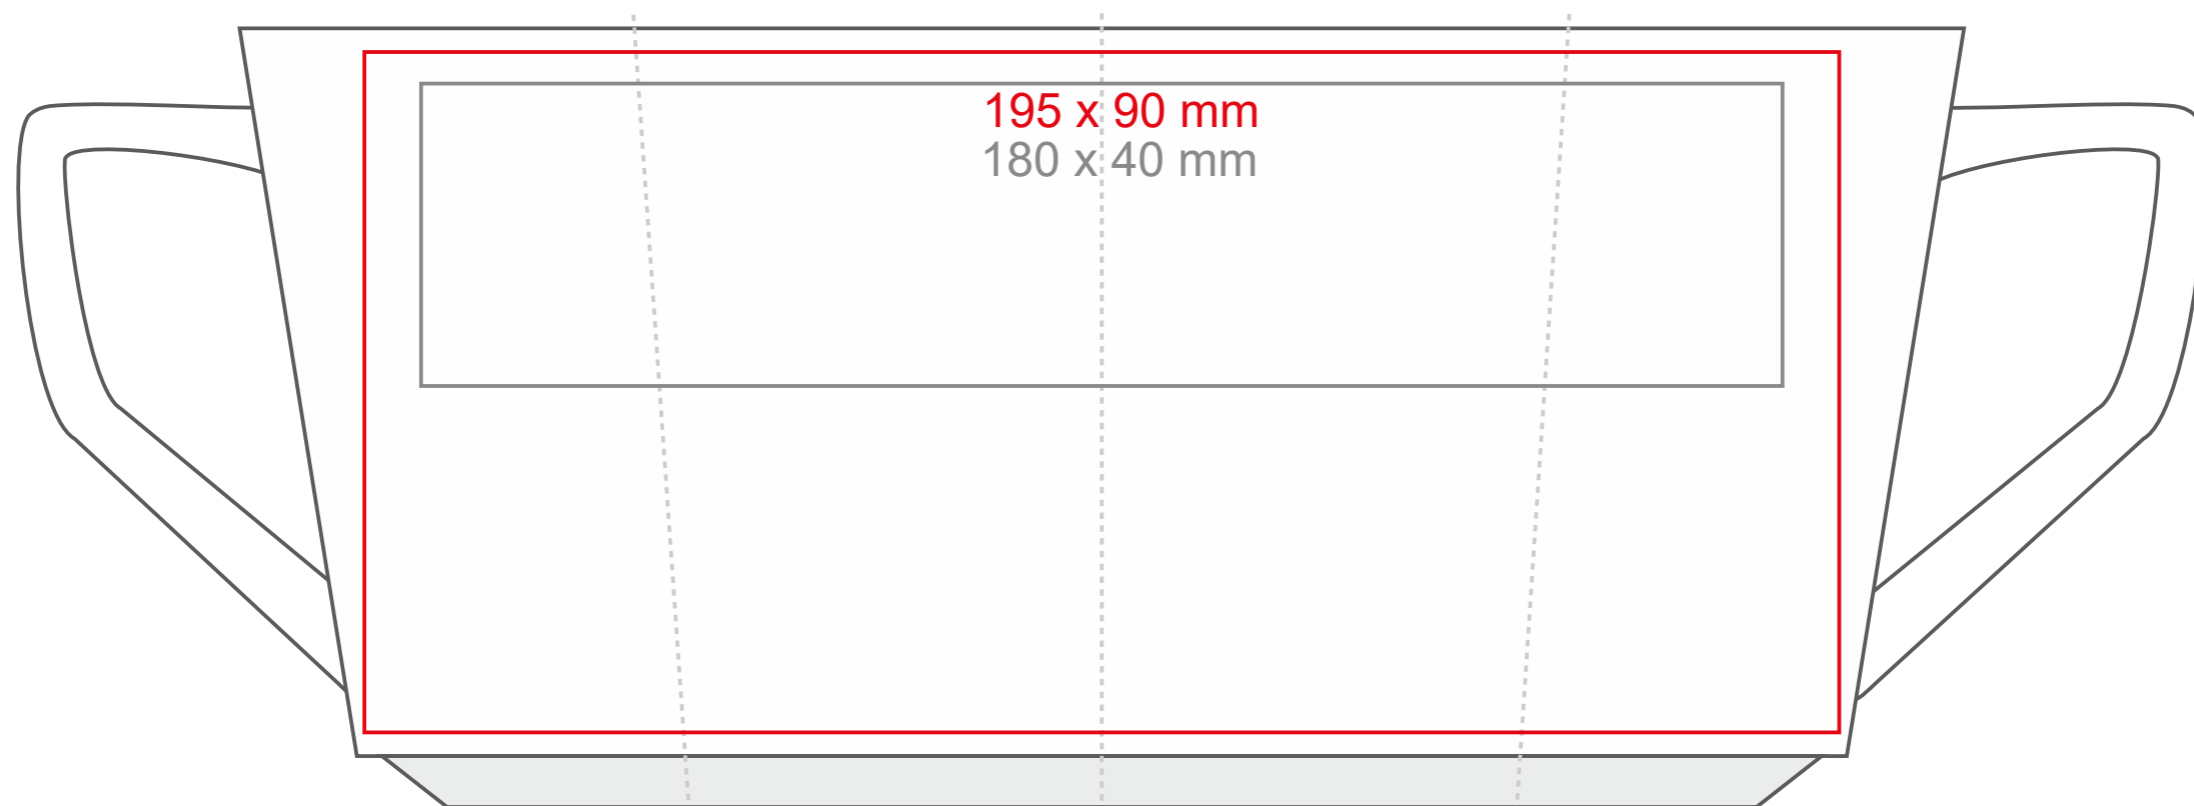

Ivory

300 ml / h: 103 mm / Ø 80 mm

Nadruk na uchu	- 100 x 12 mm
Nadruk wewnątrz na ściance	- 50 x 20 mm
Nadruk wewnątrz na dnie	- Ø 30 mm
Nadruk od spodu	- Ø 30 mm

*W przypadku projektów dla kalkomanii wybiegających poza standardową powierzchnię nadruku prosimy o kontakt z działem handlowym.

legenda

- Nadruk kalkomania (Transfer Print)
- Piaskowanie (Sensitive Touch)
- Nadruk bezpośredni (Direct Print)